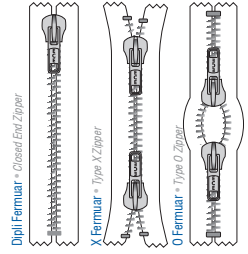

➤ **T20 NAYLON FERMUAR**
➤ **N10 NYLON ZIPPER**

Üretilen minimum boylar Minimum lengths to produce:
Dipli Closed end: **10 cm**

Üretilen dış renkleri Teeth colors to produce:
Tonaton Tone in Tone

Ölçüler Measurements:
Dış yüksekliği Height of Teeth: **3.85 mm ± 0.15 mm**
Dış genişliği Width of Teeth: **10.50 mm ± 0.10 mm**
Şerit genişliği (kapalı) Width of Tape (closed): **42 mm ± 1 mm**
Şerit genişliği (açık) Width of Tape (open): **21 mm ± 1 mm**