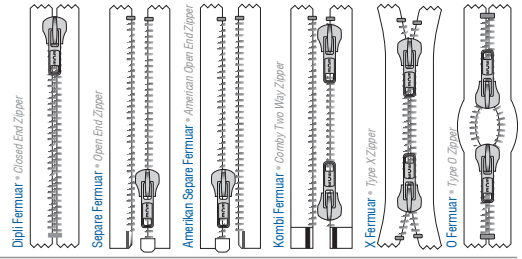

➤ T5 NAYLON FERMUAR

➤ N3 NYLON ZIPPER

Üretilen minimum boylar Minimum lengths to produce:
Dipli Closed end: **6 cm**, Separe Open end: **8 cm**,
Kombi Comby Two Way: **8 cm**

Üretilen dış renkleri Teeth colors to produce:
Tonaton, Ham Renk, Silver, Oksit, Gold, Gökkuşaağı
Tone in Tone, Raw Color, Silver, Oxide, Gold, Rainbow Coloured Teeth

Ölçüler Measurements:
Dış yüksekliği Height of Teeth: **2.00 mm ± 0.05 mm**
Dış genişliği Width of Teeth: **4.15 mm ± 0.10 mm**
Şerit genişliği (kapalı) Width of Tape (closed): **28 mm ± 1 mm**
Şerit genişliği (açık) Width of Tape (open): **14 mm ± 1 mm**

N31A (*) (**)

Otomatik Kursor (Zamak Elcikli)
Auto Lock Slider

N311A

Otomatik Kombi Elcikli Kursor
Auto Lock With Comby Puller

N36

N35NP

Nevresim Kursor (Plastik)
No Bridge (Plastic)

N31AI (*)

Otomatik Demir Elcikli Kursor
Auto Lock Slider With Puller

N319A

N31

Demonte Gövde Kursor
Direct to Slider

N31AH (*)

Otomatik Kancalı Kursor
Auto Lock With Hook

N31YGI

Yarı Otomatik Kursor
Semi Lock Slider

N35

Kilitsiz Kursor
Non Lock Slider

N31AF (*)

Otomatik Klipsli Kursor
Auto Lock With Clips

N31YG

Yarı Otomatik Plastik Kursor
Semi Lock Slider With Plastic Puller

N35NB

Nevresim Kursor (Zamak)
No Bridge (Zamac)

Belirtilen ölçüler Ece Fermuar standartlarındadır
(*) İlişkili kursorlerde ters kursor yapılabilmektedir
(**) İlişkili kursorlerde antımanyetik özellik mevcuttur

Measurements are Ece Zipper standards
(*) Reversible slider available
(**) Antimagnetic slider available