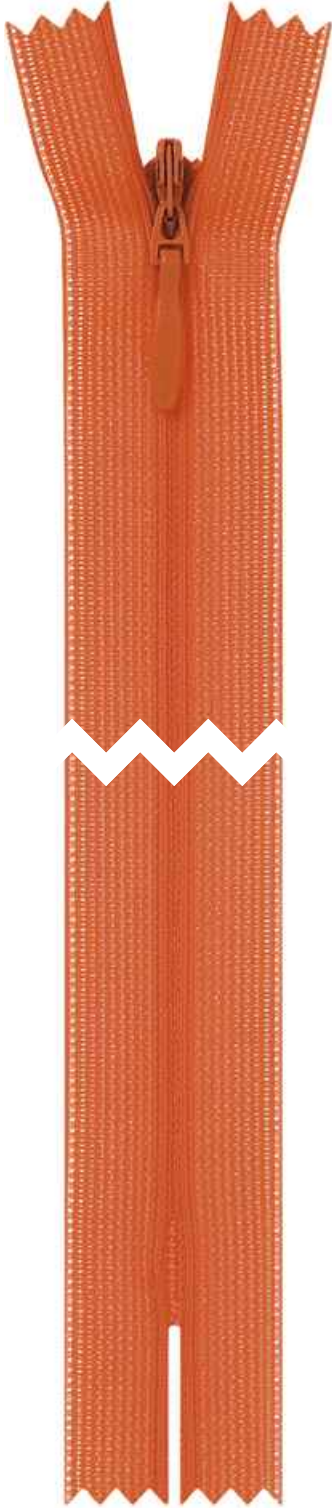

► GİZLİ NAYLON FERMUAR ► INVISIBLE NYLON ZIPPER

Üretilen minimum boylar Minimum lengths to produce:
Dipli Closed end: **7 cm**

Üretilen dış renkleri Teeth colors to produce:
Tonaton Tone in Tone

Ölçüler Measurements:
Dış yüksekliği Height of Teeth: **2.00 mm ± 0.05 mm**
Dış genişliği Width of Teeth: **4.15 mm ± 0.10 mm**
Şerit genişliği (kapalı) Width of Tape (closed): **21 mm ± 1 mm**
Şerit genişliği (açık) Width of Tape (open): **11 mm ± 1 mm**

NI31A

NI31AH

NI31AF