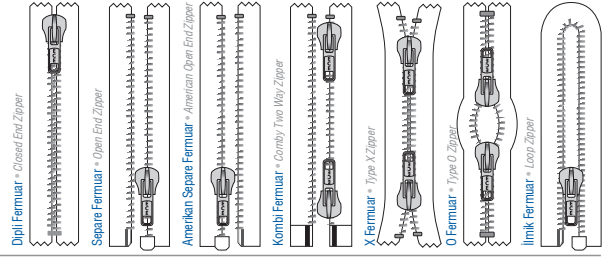

► T10 KEMİK FERMUAR

► D10 MOULDED PLASTIC (DELRIN) ZIPPER

Üretilen minimum boylar Minimum lengths to produce:
Dipli Closed end: **13 cm**, Separe Open end: **14 cm**,
Kombi Comby Two Way: **14 cm**

Üretilen dış renkleri Teeth colors to produce:
Tonaton, Şeffaf, Gümüş, Antik Sarı (Gold), Antik Oksit, Oksit, Altın
Yıldız, Gümüş Yıldız, Gökkuşaağı Yıldız, Filigran Yıldız
Tone in Tone, Transparent, Silver, Antique Oxide, Antique Yellow (Gold),
Oxide, Gold Printed, Silver Printed, Rainbow Printed, Filigran Printed

Ölçüler Measurements:
Dış yüksekliği Height of Teeth: **3.80 mm ± 0.05 mm**
Dış genişliği Width of Teeth: **8.35 mm ± 0.05 mm**
Şerit genişliği (kapalı) Width of Tape (closed): **37 mm ± 1 mm**
Şerit genişliği (açık) Width of Tape (open): **18 mm ± 1 mm**

D101A

Otomatik Kursor
Auto Lock Slider

D101AH

Otomatik Kancalı Kursor
Auto Lock With Hook

D101AF

Otomatik Klipsli Kursor
Auto Lock With Clips

D1012TA

Otomatik Kombi Kursor
Auto Lock Two Way Slider

D1019A

Otomatik Tel Elcikli Kursor
Auto Lock Wire

D101

Demonte Gövde Kursor
Direct to Slider