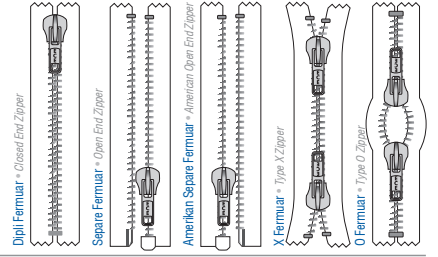

D546

Kilitsiz Çift Elcikli Kürsör
Non Lock Double Puller

D51AP

Şeffaf Kürsör
Transparent Slider

T5 Kemik Jaws Diş
D5 Jaws Teeth

T6 Kemik Standart Diş
D5 Standard Teeth

Plastik Alt Stop
Plastic Bottom Stop

Plastik Kutu Pim
Plastic Pin Box

Plastik Kombi Pim Pim
Plastic Comby Pin to Pin

► T7 JAWS KEMİK FERMUAR

► D7 JAWS MOULDED PLASTIC (DELTRIN) ZIPPER

Üretilen minimum boylar Minimum lengths to produce:
Dipli Closed end: **12 cm**, Separe Open end: **15 cm**