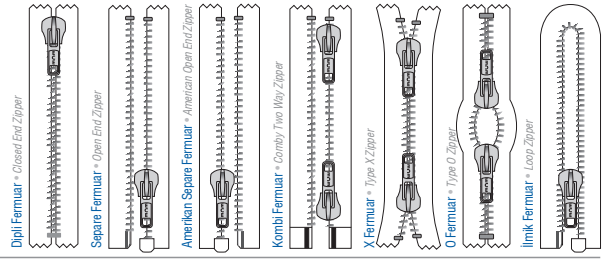

➤ T8 KEMİK FERMUAR

➤ D8 MOULDED PLASTIC (DELRIN) ZIPPER

Üretilen minimum boylar Minimum lengths to produce:
Dipli Closed end: **14 cm**, Separe Open end: **14 cm**,
Kombi Comby Two Way: **14 cm**

Üretilen dış renkleri Teeth colors to produce:
Tonaton, Şeffaf, Gümüş, Antik Sarı (Gold), Antik Oksit, Oksit, Altın
Yıldız, Gümüş Yıldız, Gökkuşuğu Yıldız, Filigran Yıldız
Tone in Tone, Transparent, Silver, Antique Oxide, Antique Yellow (Gold),
Oxide, Gold Printed, Silver Printed, Rainbow Printed, Filigran Printed

Ölçüler Measurements:
Dış yüksekliği Height of Teeth: **3.90 mm ± 0.05 mm**
Dış genişliği Width of Teeth: **7.65 mm ± 0.05 mm**
Şerit genişliği (kapalı) Width of Tape (closed): **37 mm ± 1 mm**
Şerit genişliği (açık) Width of Tape (open): **18 mm ± 1 mm**