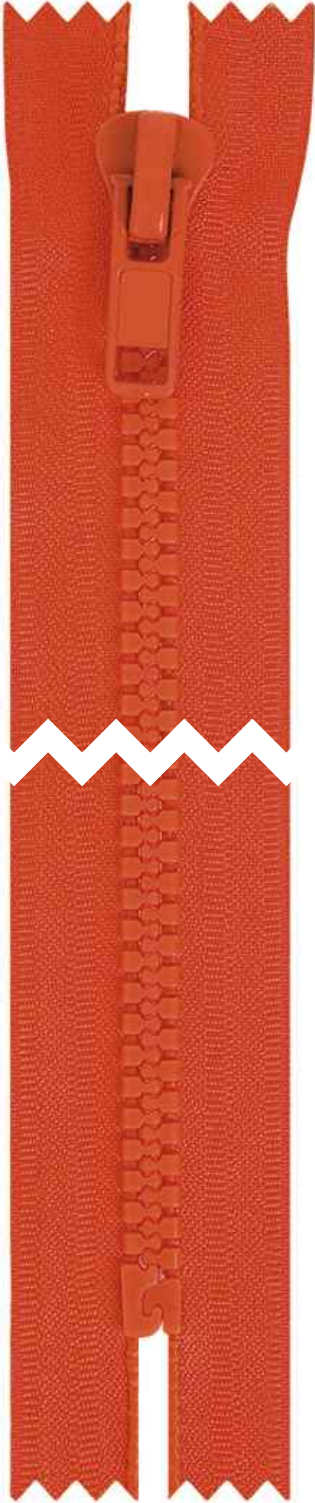

► T10 KEMİK FERMUAR

► D10 MOULDED PLASTIC (DELRIN) ZIPPER

Üretilen minimum boylar Minimum lengths to produce:
Dipli Closed end: **13 cm**, Separe Open end: **14 cm**,
Kombi Comby Two Way: **14 cm**

Üretilen dış renkleri Teeth colors to produce:
Tonaton, Şeffaf, Gümüş, Antik Sarı (Gold), Antik Oksit, Oksit, Altın
Yıldız, Gümüş Yıldız, Gökkuşaağı Yıldız, Filigran Yıldız
Tone in Tone, Transparent, Silver, Antique Oxide, Antique Yellow (Gold),
Oxide, Gold Printed, Silver Printed, Rainbow Printed, Filigran Printed

Ölçüler Measurements:
Dış yüksekliği Height of Teeth: **3.80 mm ± 0.05 mm**
Dış genişliği Width of Teeth: **8.35 mm ± 0.05 mm**
Şerit genişliği (kapalı) Width of Tape (closed): **37 mm ± 1 mm**
Şerit genişliği (açık) Width of Tape (open): **18 mm ± 1 mm**

D101A

Otomatik Kursor
Auto Lock Slider

D101AH

Otomatik Kancalı Kursor
Auto Lock With Hook

D101AF

Otomatik Klipsli Kursor
Auto Lock With Clips

D1012TA

Otomatik Kombi Kursor
Auto Lock Two Way Slider

D1019A

Otomatik Tel Elcikli Kursor
Auto Lock Wire

D101

Demonte Gövde Kursor
Direct to Slider